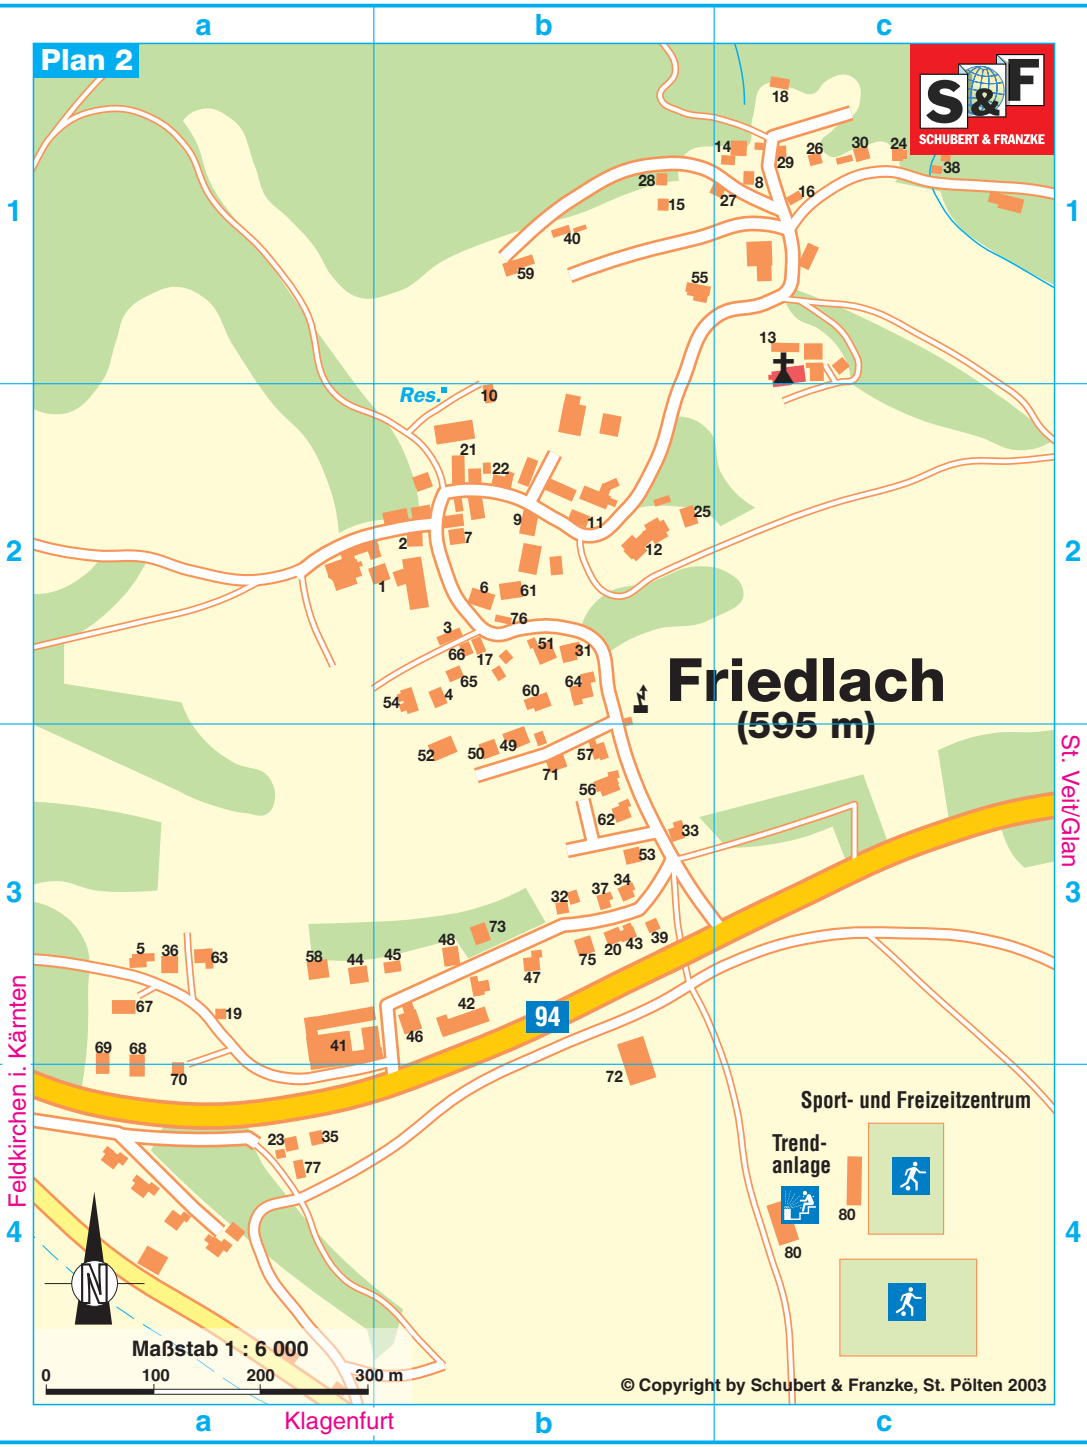

Plan 2

Friedlach (595 m)

St. Veit/Glan

Feldkirchen i. Kärnten

Maßstab 1 : 6 000

© Copyright by Schubert & Franzke, St. Pölten 2003

Klagenfurt